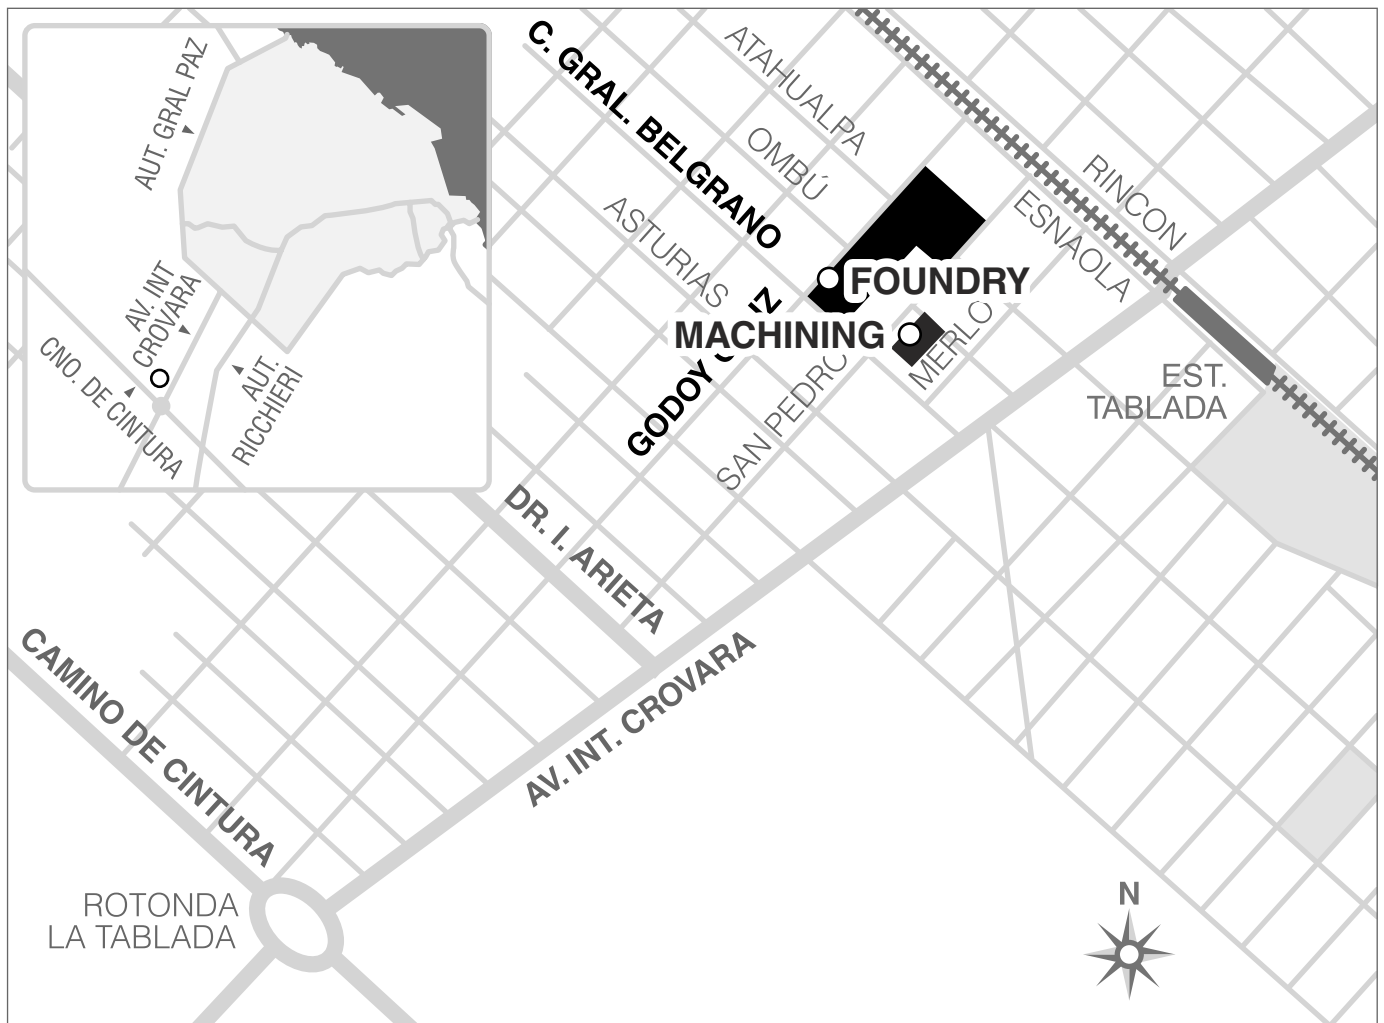

Location map:

▲ Phone / Fax

[+54 11] 4699 7003

▲ Address

FOUNDRY PLANT

Godoy Cruz 1984 B1766BSJ La Tablada
Partido de la Matanza Bs. As. Argentina

MACHINING PLANT

Ombú 5817 B1766EGG La Tablada
Partido de la Matanza Bs. As. Argentina

▲ Buses

49,126, 162, 180, 628, 630

▲ Trains

FC Gral. Roca [Haedo-Temperley]